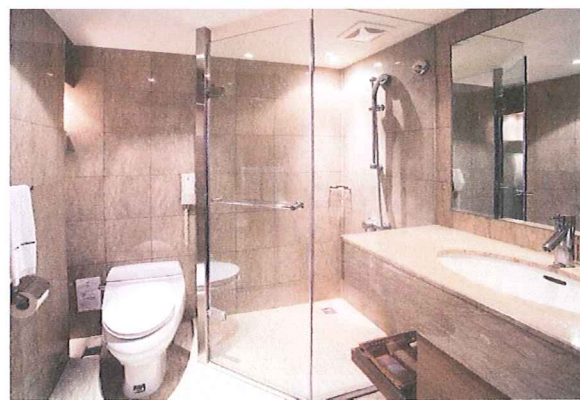

**大廳休憩區 LOBBY LOUNGE**

**餐廳(自助式早餐)**

**屋頂空中花園**

精緻客房 SUPERIOR ROOM

精緻客房浴室

商務客房 EXECUTIVE ROOM

商務客房浴室

豪華客房 DELUXE ROOM

豪華客房浴室

行政客房 FULLERTON ROOM

行政客房浴室

貴賓套房 VIP SUITE(客廳)

貴賓套房 VIP SUITE(臥房)

貴賓套房浴室

大會議室

豪華雙人房 DELUXE TWIN

豪華雙人房浴室

露天浴池

健身房(13 Floor)

捷連市政府站

台北101觀景台

往101, 象山

捷連台北101世貿站

淡信義線