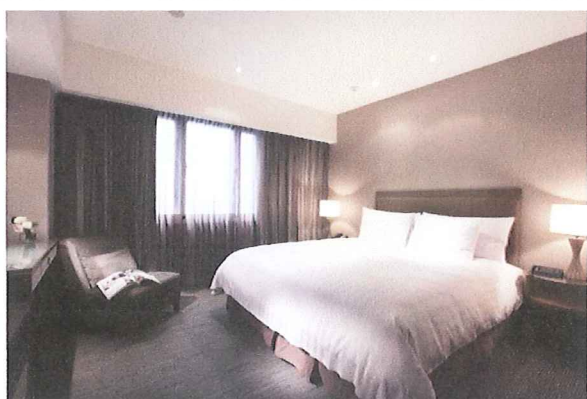

西元 \_\_\_\_\_ 年 \_\_\_\_\_ 月 \_\_\_\_\_ 日

公司負責人

公司印章

公司負責人

公司印章

**飯店外觀**

**飯店外觀(夜景)**

**大廳 Lobby**

**大廳休憩區 LOBBY LOUNGE**

**餐廳(自助式早餐)**

**屋頂空中花園**

精緻客房 SUPERIOR ROOM

精緻客房浴室

商務客房 EXECUTIVE ROOM

商務客房浴室

豪華客房 DELUXE ROOM

豪華客房浴室

行政客房 FULLERTON ROOM

行政客房浴室

貴賓套房 VIP SUITE(客廳)

貴賓套房 VIP SUITE(臥房)

貴賓套房浴室

大會議室

豪華雙人房 DELUXE TWIN