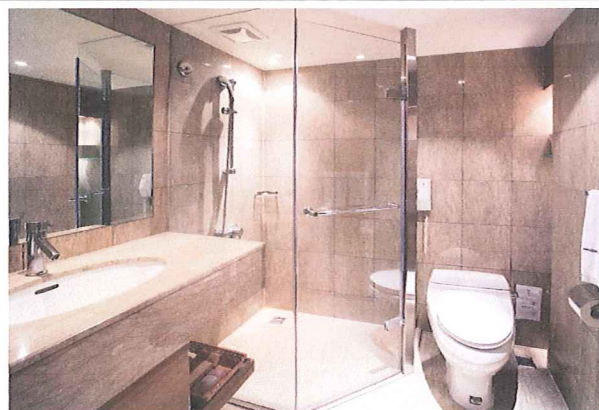

**大廳休憩區 LOBBY LOUNGE**

**餐廳(自助式早餐)**

**屋頂空中花園**

精緻客房 SUPERIOR ROOM

精緻客房浴室

商務客房 EXECUTIVE ROOM

商務客房浴室

豪華客房 DELUXE ROOM

豪華客房浴室

行政客房 FULLERTON ROOM

行政客房浴室

貴賓套房 VIP SUITE(客廳)

貴賓套房 VIP SUITE(臥房)

貴賓套房浴室

大會議室

豪華雙人房 DELUXE TWIN

豪華雙人房浴室

露天浴池

健身房(13 Floor)

捷連市政府站

台北101觀景台

往101, 象山

捷連台北101世貿站

淡信義線