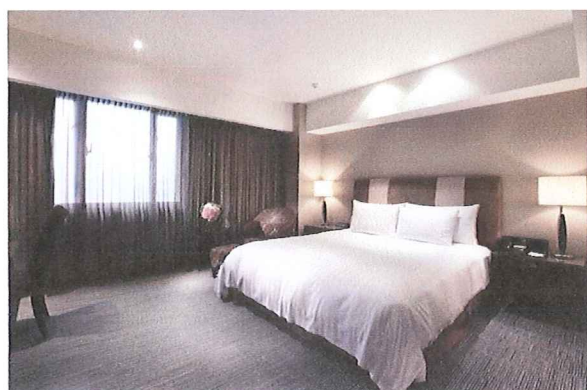

西元 \_\_\_\_\_ 年 \_\_\_\_\_ 月 \_\_\_\_\_ 日

公司負責人

公司印章

公司負責人

公司印章

**飯店外觀**

**飯店外觀(夜景)**

**大廳 Lobby**

**大廳休憩區 LOBBY LOUNGE**

**餐廳(自助式早餐)**

**屋頂空中花園**

精緻客房 SUPERIOR ROOM

精緻客房浴室

商務客房 EXECUTIVE ROOM

商務客房浴室

豪華客房 DELUXE ROOM

豪華客房浴室

行政客房 FULLERTON ROOM

行政客房浴室

貴賓套房 VIP SUITE(客廳)

貴賓套房 VIP SUITE(臥房)

貴賓套房浴室

大會議室

豪華雙人房 DELUXE TWIN