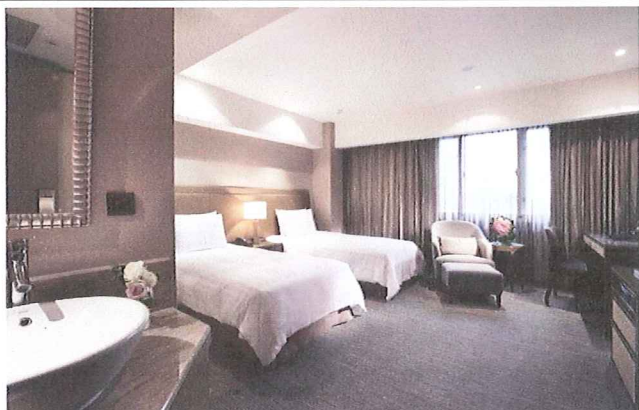

台北馥敦  
TAIPEI FULLERTON

2016-2017年商務優惠合約書

簽約編號：\_\_\_\_\_

感謝貴公司對台北馥敦飯店的支持與愛護，台北馥敦秉持最誠摯的心為您服務。在此附上台北馥敦年度商務優惠合約書之細節及規定。（優惠房價有效期限自簽約日起至**2017.Dec.31**止）

復南館 SOUTH Room Category 房型	Preference Rate 商務優惠價	復北館 NORTH Room Category 房型	Preference Rate 商務優惠價
Superior Room 精緻客房	NT\$ 3,300	Delightful Room 唯美客房	NT\$ 4,000
Executive Room 商務客房	NT\$ 3,740	Beautiful Room 漂亮客房	NT\$ 4,400
Deluxe Room 豪華客房	NT\$ 3,850	Lovely Room 美好客房	NT\$ 4,800
Fullerton Room 行政客房	NT\$ 4,180	Joyful Room 喜悅客房	NT\$ 4,800
Deluxe Twin 豪華雙人客房	NT\$ 4,400	Amazing Room 卓越客房	NT\$ 6,000
Premier VIP Suite 貴賓套房	NT\$ 5,280	Happiness Room 幸福客房	NT\$ 6,400
President Suite 總統套房	NT\$ 13,200	Wonderful Suite 驚艷套房	NT\$ 30,800

住房優惠 (● 復北限定 ● 復南限定)

* 免費提供中、西式主廚自助早餐	* HIKER 德國名床及舒眠寢具
* 免費客房 Mini Bar	* SONY BAVIA 智慧電視
* 全館免費無線 / 寬頻網路服務	* TOTO Washlet
* 大廳免費提供迎賓咖啡、茶、手工餅乾	* KOHLER 精品衛浴及獨立浴缸
* 免費使用健身房、三溫暖及商務傳真列印	* NESPRESSO 膠囊咖啡
* 入住當日迎賓水果及礦泉水、日報一份	* TWININGS 精品茶
* 免費停車服務及客房保險箱	* JBL Horizon 藍牙床頭音響
* 房客洗衣服務(Laundry Service)五折優惠	

豪華客房浴室

行政客房 FULLERTON ROOM

行政客房浴室

貴賓套房 VIP SUITE(客廳)

貴賓套房 VIP SUITE(臥房)

貴賓套房浴室

大會議室

豪華雙人房 DELUXE TWIN

豪華雙人房浴室

露天浴池

健身房(13 Floor)

捷連市政府站

台北101觀景台

往101, 象山

捷連台北101世貿站

淡信義線